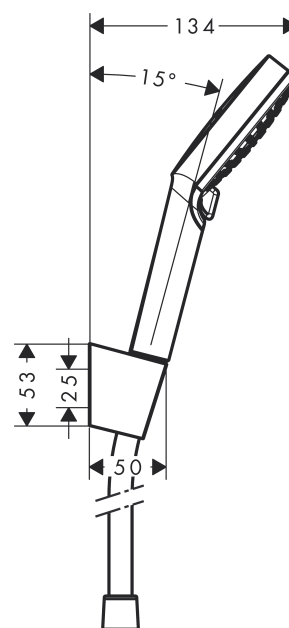

### Kendetegn

- stråletype: Rain, IntenseRain
- vælg stråletype ved at dreje på stråleskiven
- bruserstørrelse: 100 mm
- kugleled der modvirker fordrejning af bruserlangen
- maksimal gennemstrømsmængde (ved 3 bar): 9 l/min
- forkromede vægbeslag af kunststof

## Måltegning