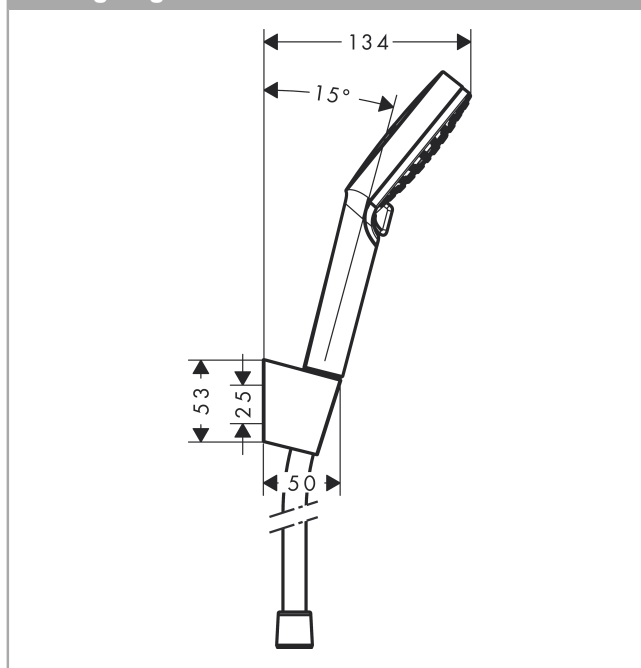

Måltegning