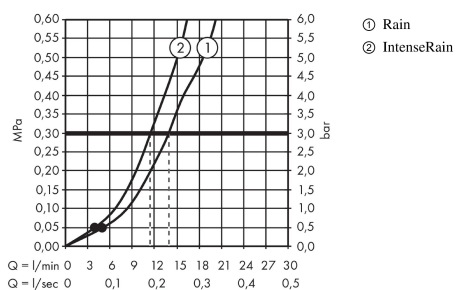

Gennemløbsdiagram

Værdierne for forbruget blev målt praksisorienteret og med de tilsvarende armaturer (termostat/blander/indbygget ventil).