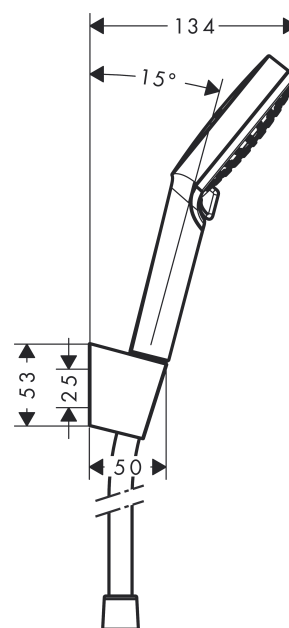

Crometta
Crometta Vario/Porter'S sæt 1,60 m
 Overflader : hvid/krom Art.Nr.: 26692400

Beskrivelse

Kendetegn

- stråletype: Rain, IntenseRain
- vælg stråletype ved at dreje på stråleskiven
- bruserstørrelse: 100 mm
- kugleled der modvirker fordrejning af bruserslangen
- maksimal gennemstrømsmængde (ved 3 bar): 14 l/ min
- forkromede vægbeslag af kunststof

Produktdetaljer

Pris ekskl. moms	424,00 DKK
Pris inkl. moms *	530,00 DKK

Teknologi

Produktbillede

Måltegning

Gennemløbsdiagram

Værdierne for forbruget blev målt praksisorienteret og med de tilsvarende armaturer (termostat/blander/indbygget ventil).