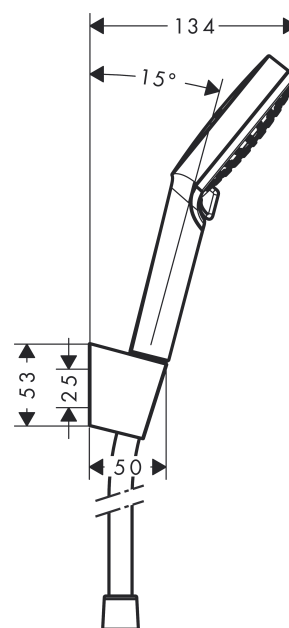

Crometta
Crometta Vario/Porter'S sæt 1,25 m
 Overflader : hvid/krom Art.Nr.: 26691400

Beskrivelse

Kendetegn

- stråletype: Rain, IntenseRain
- vælg stråletype ved at dreje på stråleskiven
- bruserstørrelse: 100 mm
- kugleled der modvirker fordrejning af bruserslangen
- maksimal gennemstrømsmængde (ved 3 bar): 14 l/ min
- forkromede vægbeslag af kunststof

Produktdetaljer

VVS-nr.	737719640
Pris ekskl. moms	396,00 DKK
Pris inkl. moms *	495,00 DKK

Teknologi

Produktbillede

Måltegning

Gennemløbsdiagram

Værdierne for forbruget blev målt praksisorienteret og med de tilsvarende armaturer (termostat/blander/indbygget ventil).