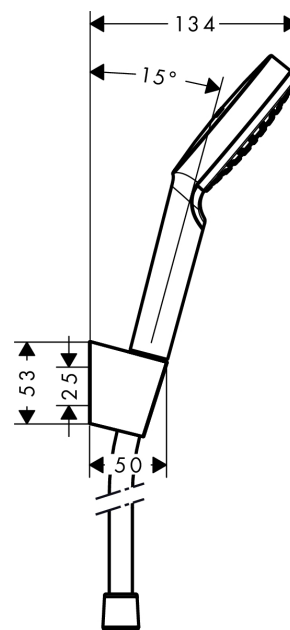

### Kendetegn

- stråletype: Rain
- bruserstørrelse: 100 mm
- kugleled der modvirker fordrejning af bruserlangen
- maksimal gennemstrømsmængde (ved 3 bar): 14 l/min
- forkromede vægbeslag af kunststof

## Måltegning