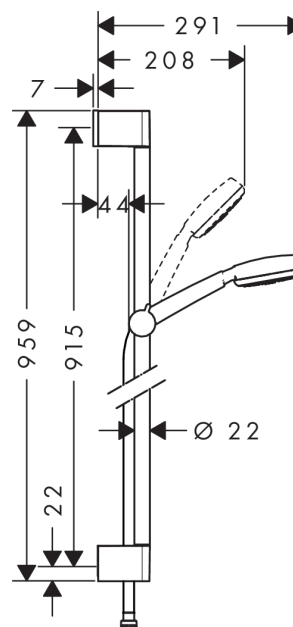

Måltegning