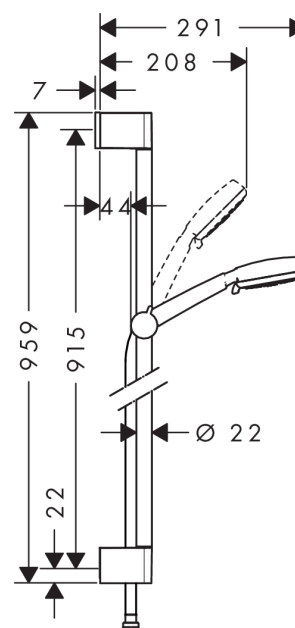

Crometta 100

Crometta 100 Multi brusersæt 90 cm EcoSmart 9 l/min

Overflader : hvid/krom Art.Nr.: 26659400

Beskrivelse

Kendetegn

- stråletype: IntenseRain, massage, SoftRain
- vælg stråletype komfortabelt med tryk på Select-knap
- uden kugleled
- bruserholderens vinkel kan justeres med 45°
- maksimal gennemstrømsmængde (ved 3 bar): 15 l/min
- forkromede vægbeslag af kunststof

Produktdetaljer

Pris ekskl. moms

882,00 DKK

Pris inkl. moms *

1.102,50 DKK

Teknologi

Produktbillede

Måltegning