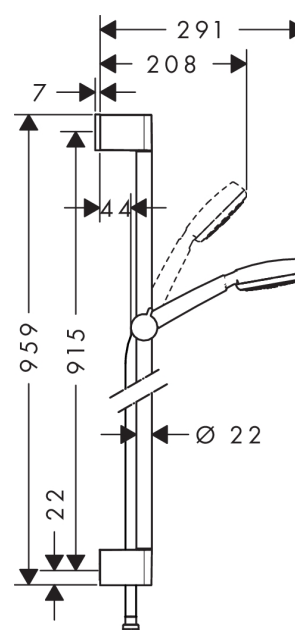

Crometta 100
Crometta 100 1jet brusersæt 90 cm
 Overflader : hvid/krom Art.Nr.: 26658400

Beskrivelse

Kendetegn

- stråletype: Rain
- bruserstørrelse: 100 mm
- uden kugleled
- brusержholderens vinkel kan justeres med 45°
- maksimal gennemstrømsmængde (ved 3 bar): 16 l/min
- forkromede vægbeslag af kunststof

Produktdetaljer

Pris ekskl. moms	745,00 DKK
Pris inkl. moms *	931,25 DKK

Teknologi

Produktbillede

Måltegning

Crometta 100
Crometta 100 1jet brusersæt 90 cm
Overflader : hvid/krom Art.Nr.: 26658400

Monteringseksempel