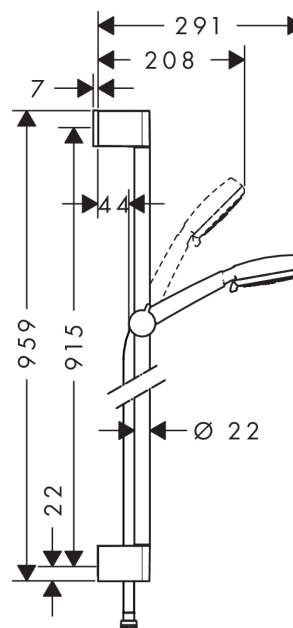

### Kendetegn

- stråletype: Rain, TurboRain, massage
- vælg stråletype ved at dreje på stråleskiven
- bruserstørrelse: 100 mm
- uden kugleled
- bruserholderens vinkel kan justeres med 45°
- maksimal gennemstrømsmængde (ved 3 bar): 19 l/min
- forkromede vægbeslag af kunststof

## Måltegning

**Crometta 100**  
**Crometta 100 Multi brusersæt 90 cm**  
Overflader : hvid/krom Art.Nr.: 26656400