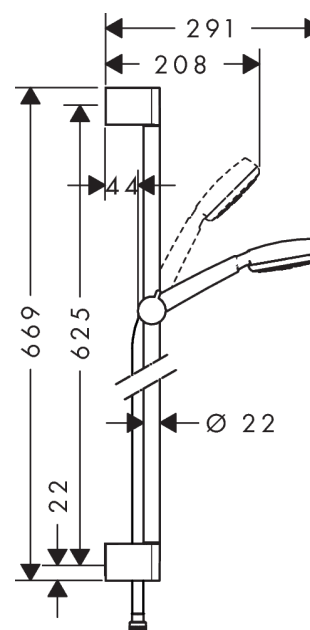

Crometta 100

Crometta 100 1jet brusersæt 65 cm EcoSmart 9 l/min

Overflader : hvid/krom Art.Nr.: 26655400

Beskrivelse

Kendetegn

- stråletype: Rain
- uden kugleled
- brusersholderens vinkel kan justeres med 45°
- maksimal gennemstrømsmængde (ved 3 bar): 9 l/min
- forkromede vægbeslag af kunststof

Produktdetaljer

VVS-nr.	737719170
Pris ekskl. moms	690,00 DKK
Pris inkl. moms *	862,50 DKK

Teknologi

Produktbillede

Måltegning

Crometta 100
Crometta 100 1jet brusersæt 65 cm EcoSmart 9 l/min
Overflader : hvid/krom Art.Nr.: 26655400