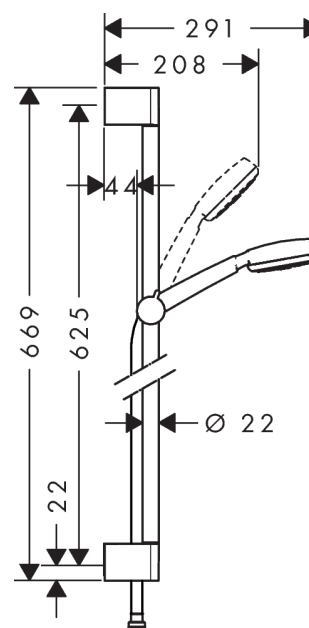

### Kendetegn

- stråletype: Rain
- bruserstørrelse: 100 mm
- uden kugleled
- bruserholderens vinkel kan justeres med 45°
- maksimal gennemstrømsmængde (ved 3 bar): 16 l/min
- forkromede vægbeslag af kunststof

## Måltegning