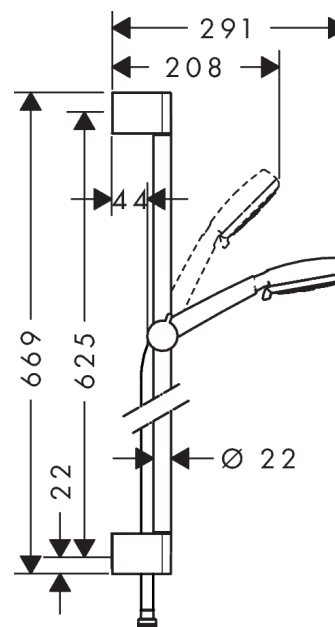

Crometta 100
Crometta 100 Vario brusersæt 65 cm
 Overflader : hvid/krom Art.Nr.: 26651400

Beskrivelse

Kendetegn

- stråletype: Rain, normalstråle, shampoostråle, massage
- vælg stråletype ved at dreje på stråleskiven
- bruserstørrelse: 100 mm
- uden kugleled
- bruserholderens vinkel kan justeres med 45°
- maksimal gennemstrømsmængde (ved 3 bar): 18 l/min
- forkromede vægbeslag af kunststof

Produktdetaljer

VVS-nr.	737719440
Pris ekskl. moms	744,00 DKK
Pris inkl. moms *	930,00 DKK

Teknologi

Produktbillede

Måltegning

Crometta 100
Crometta 100 Vario brusersæt 65 cm
Overflader : hvid/krom Art.Nr.: 26651400