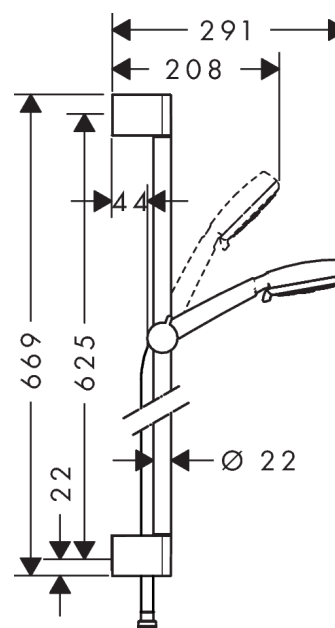

Crometta 100
Crometta 100 Multi brusersæt 65 cm
 Overflader : hvid/krom Art.Nr.: 26650400

Beskrivelse

Kendetegn

- stråletype: Rain, TurboRain, massage
- vælg stråletype ved at dreje på stråleskiven
- uden kugleled
- bruserholderens vinkel kan justeres med 45°
- maksimal gennemstrømsmængde (ved 3 bar): 19 l/min
- forkromede vægbeslag af kunststof

Produktdetaljer

VVS-nr.	737719340
Pris ekskl. moms	825,00 DKK
Pris inkl. moms *	1.031,25 DKK

Teknologi

Produktbillede

Måltegning

Crometta 100
Crometta 100 Multi brusersæt 65 cm
Overflader : hvid/krom Art.Nr.: 26650400