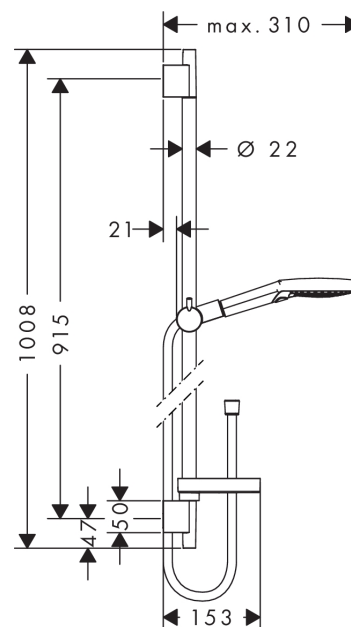

### Kendetegn

- stråletype: RainAir, WhirlAir, Rain
- vælg stråletype komfortabelt med tryk på Select-knap
- kugleled der modvirker fordrejning af bruserslangen
- holderens vinkel kan justeres med 90°, kan svinge og justeres i højde
- maksimal gennemstrømsmængde (ved 3 bar): 9 l/min
- forkromede vægbeslag af kunststof

## Måltegning