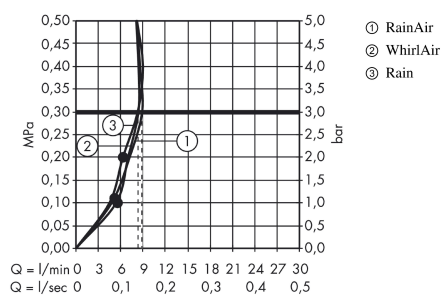

Gennemløbsdiagram

Værdierne for forbruget blev målt praksisorienteret og med de tilsvarende armaturer (termostat/blander/indbygget ventil).