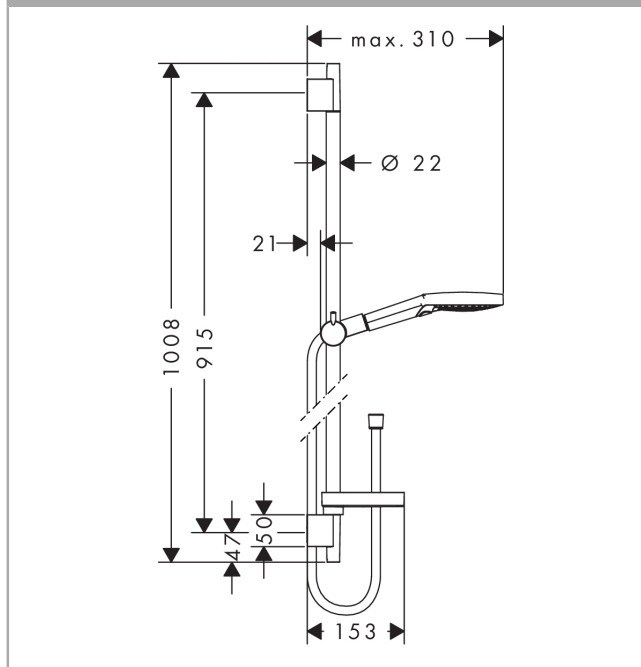

Måltegning