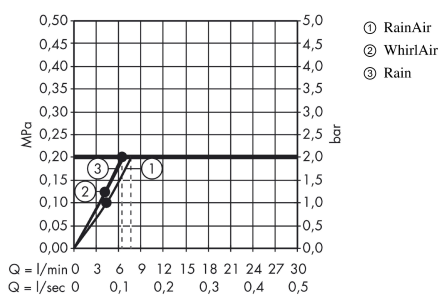

Raindance Select S
Raindance Select S 120 3jet brusersæt 90 cm EcoSmart 9 l/min
 Overflader : krom Art.Nr.: 26633000

Beskrivelse

Kendetegn

- stråletype: RainAir, WhirlAir, Rain
- vælg stråletype komfortabelt med tryk på Select-knap
- kugleled der modvirker fordrejning af bruserslangen
- holderens vinkel kan justeres med 90°, kan svinge og justeres i højde
- maksimal gennemstrømsmængde (ved 3 bar): 9 l/min
- forkromede vægbeslag af kunststof

Værdierne for forbruget blev målt praksisorienteret og med de tilsvarende armaturer (termostat/blander/indbygget ventil).

Raindance Select S
Raindance Select S 120 3jet brusersæt 90 cm EcoSmart 9 l/min
Overflader : krom Art.Nr.: 26633000