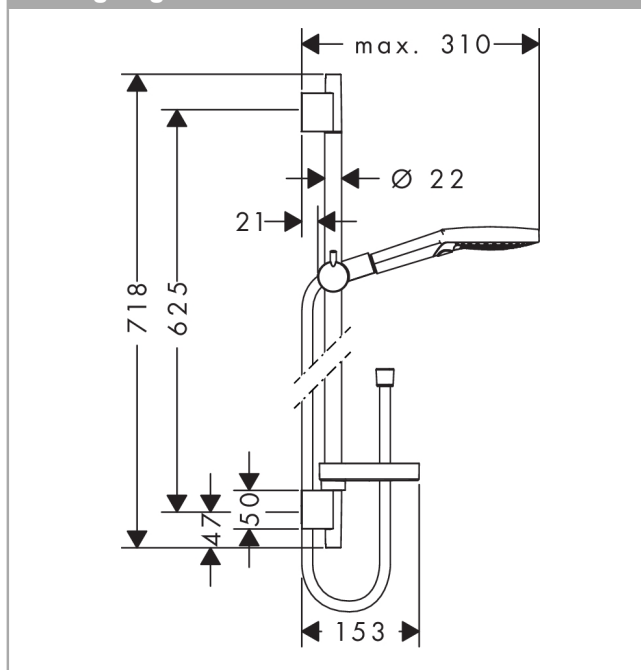

### Kendetegn

- stråletype: WhirlAir, Rain, RainAir
- vælg stråletype komfortabelt med tryk på Select-knap
- bruserstørrelse: 125 mm
- kugleled der modvirker fordrejning af bruserslangen
- holderens vinkel kan justeres med 90°, kan svinge og justeres i højde
- maksimal gennemstrømsmængde (ved 3 bar): 9 l/min
- forkromede vægbeslag af kunststof

## Måltegning