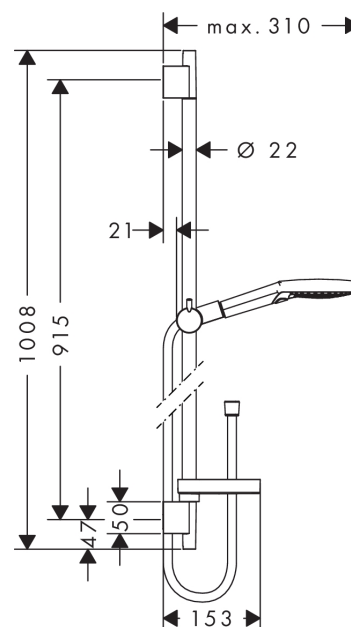

Måltegning