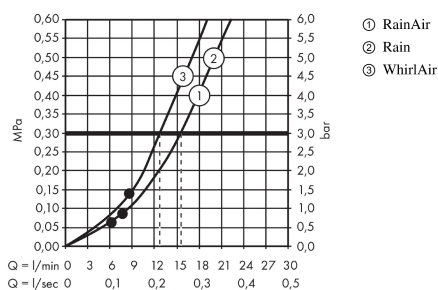

Gennemløbsdiagram

Værdierne for forbruget blev målt praksisorienteret og med de tilsvarende armaturer (termostat/blander/indbygget ventil).