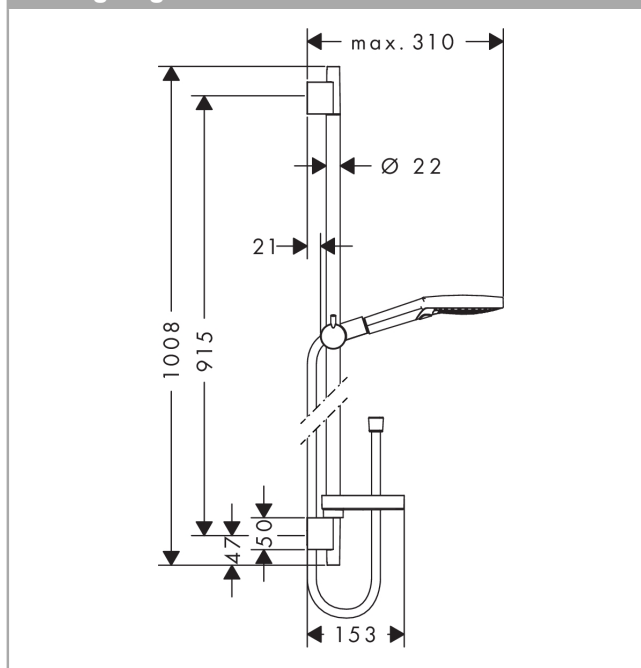

Måltegning