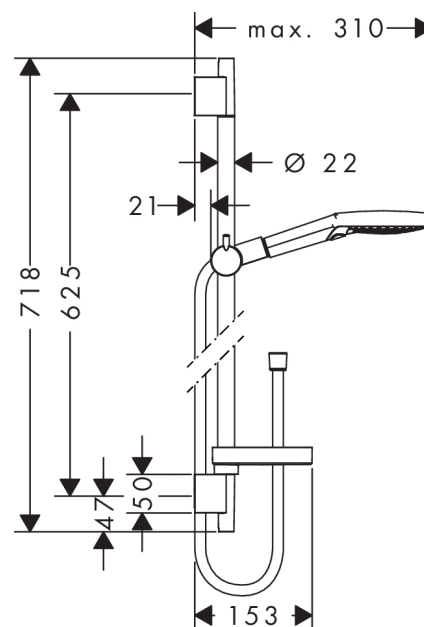

### Kendetegn

- stråletype: Rain, RainAir, WhirlAir
- vælg stråletype komfortabelt med tryk på Select-knap
- bruserstørrelse: 125 mm
- kugleled der modvirker fordrejning af bruserslangen
- holderens vinkel kan justeres med 90°, kan svinge og justeres i højde
- maksimal gennemstrømsmængde (ved 3 bar): 15 l/min
- forkromede vægbeslag af kunststof

## Måltegning