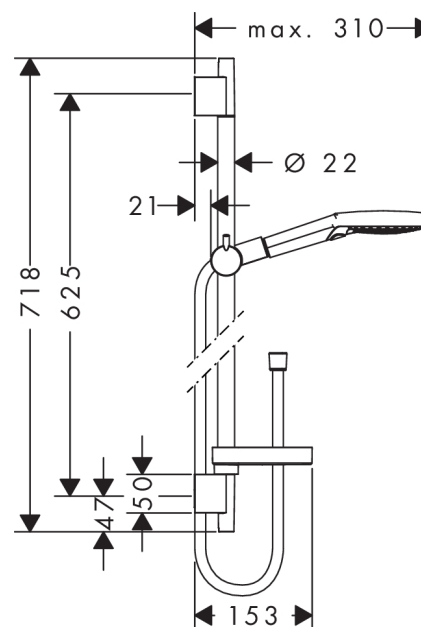

Raindance Select S
Raindance Select S 120 3jet brusersæt 65 cm
 Overflader : krom Art.Nr.: 26630000

Beskrivelse

Kendetegn

- stråletype: Rain, RainAir, WhirlAir
- vælg stråletype komfortabelt med tryk på Select-knap
- bruserstørrelse: 125 mm
- kugleled der modvirker fordrejning af bruserslangen
- holderens vinkel kan justeres med 90°, kan svinge og justeres i højde
- maksimal gennemstrømsmængde (ved 3 bar): 15 l/min
- forkromede vægbeslag af kunststof

Produktdetaljer

VVS-nr. 737717134
 Pris ekskl. moms 1.749,00 DKK
 Pris inkl. moms * 2.186,25 DKK

Teknologi

Produktbillede

Måltegning

Gennemløbsdiagram

Værdierne for forbruget blev målt praksisorienteret og med de tilsvarende armaturer (termostat/blander/indbygget ventil).

Raindance Select S
Raindance Select S 120 3jet brusersæt 65 cm
Overflader : krom Art.Nr.: 26630000

Monteringseksempel