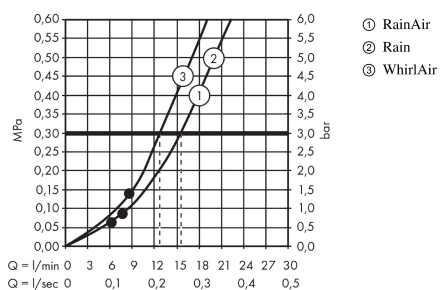

Gennemløbsdiagram

Værdierne for forbruget blev målt praksisorienteret og med de tilsvarende armaturer (termostat/blander/indbygget ventil).