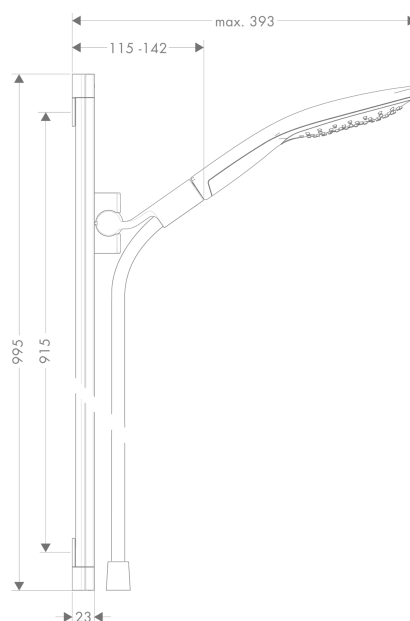

Raindance Select S
Raindance Select S 150 3jet brusersæt
 Overflader : hvid/krom Art.Nr.: 26626400

Beskrivelse

Kendetegn

- stråletype: RainAir, CaresseAir, Mix
- vælg stråletype komfortabelt med tryk på Select-knap
- bruserstørrelse: 150 mm
- kugleled der modvirker fordrejning af bruserslangen
- holderens vinkel kan justeres med 90°, kan svinge og justeres i højde
- maksimal gennemstrømsmængde (ved 3 bar): 16 l/min

Produktdetaljer

VVS-nr. 737747640
 Pris ekskl. moms 2.841,00 DKK
 Pris inkl. moms * 3.551,25 DKK

Teknologi

Produktbillede

Måltegning

Gennemløbsdiagram

Værdierne for forbruget blev målt praksisorienteret og med de tilsvarende armaturer (termostat/blander/indbygget ventil).