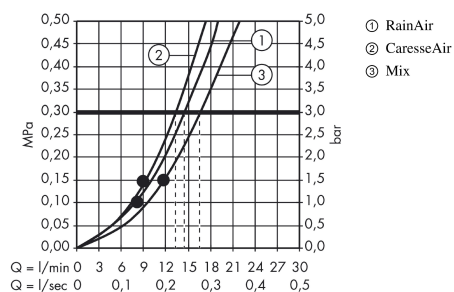

Gennemløbsdiagram

Værdierne for forbruget blev målt praksisorienteret og med de tilsvarende armaturer (termostat/blander/indbygget ventil).