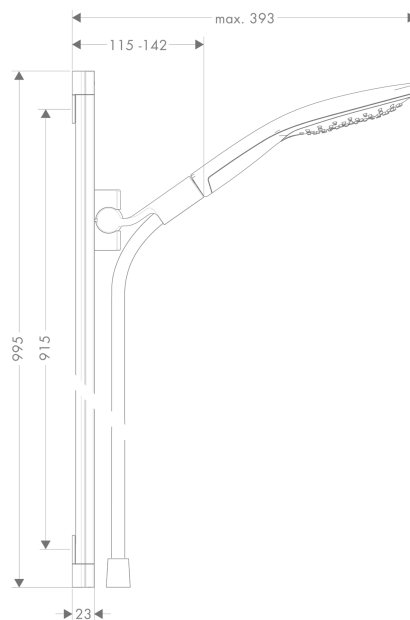

Raindance Select S
Raindance Select S 150 3jet brusersæt
 Overflader : krom Art.Nr.: 26626000

Beskrivelse

Kendetegn

- stråletype: RainAir, CaresseAir, Mix
- vælg stråletype komfortabelt med tryk på Select-knap
- bruserstørrelse: 150 mm
- kugleled der modvirker fordrejning af bruserslangen
- holderens vinkel kan justeres med 90°, kan svinge og justeres i højde
- maksimal gennemstrømsmængde (ved 3 bar): 16 l/min

Produktdetaljer

VVS-nr. 737747604
 Pris ekskl. moms 2.841,00 DKK
 Pris inkl. moms * 3.551,25 DKK

Teknologi

Produktbillede

Måltegning

Gennemløbsdiagram

Værdierne for forbruget blev målt praksisorienteret og med de tilsvarende armaturer (termostat/blander/indbygget ventil).

Raindance Select S
Raindance Select S 150 3jet brusersæt
Overflader : krom Art.Nr.: 26626000

Monteringseksempel