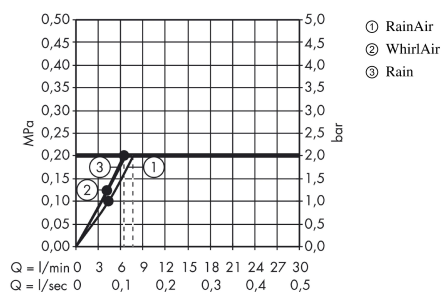

Gennemløbsdiagram

Værdierne for forbruget blev målt praksisorienteret og med de tilsvarende armaturer (termostat/blander/indbygget ventil).