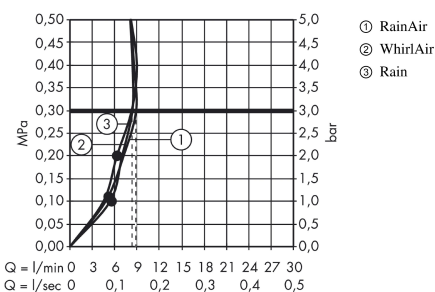

Raindance Select E
Raindance Select E 120 3jet brusersæt 90 cm EcoSmart 9 l/min
 Overflader : hvid/krom Art.Nr.: 26623400

Beskrivelse

Kendetegn

- stråletype: RainAir, Rain, WhirlAir
- vælg stråletype komfortabelt med tryk på Select-knap
- bruserstørrelse: 120 mm
- kugleled der modvirker fordrejning af bruserslangen
- holderens vinkel kan justeres med 90°, kan svinge og justeres i højde
- maksimal gennemstrømsmængde (ved 3 bar): 9 l/min
- forkromede vægbeslag af kunststof

Værdierne for forbruget blev målt praksisorienteret og med de tilsvarende armaturer (termostat/blander/indbygget ventil).

Raindance Select E
Raindance Select E 120 3jet brusersæt 90 cm EcoSmart 9 l/min
Overflader : hvid/krom Art.Nr.: 26623400