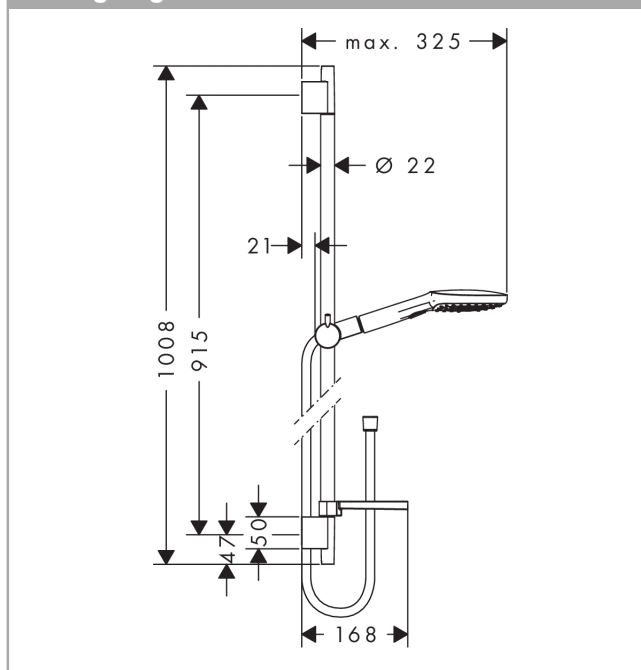

Raindance Select E
Raindance Select E 120 3jet brusersæt 90 cm EcoSmart 9 l/min
 Overflader : hvid/krom Art.Nr.: 26623400

Beskrivelse

Kendetegn

- stråletype: RainAir, Rain, WhirlAir
- vælg stråletype komfortabelt med tryk på Select-knap
- bruserstørrelse: 120 mm
- kugleled der modvirker fordrejning af bruserslangen
- holderens vinkel kan justeres med 90°, kan svinge og justeres i højde
- maksimal gennemstrømsmængde (ved 3 bar): 9 l/min
- forkromede vægbeslag af kunststof

Produktdetaljer

VVS-nr.	737717340
Pris ekskl. moms	1.738,00 DKK
Pris inkl. moms *	2.172,50 DKK

Teknologi

Produktbillede

Måltegning

Gennemløbsdiagram

Værdierne for forbruget blev målt praksisorienteret og med de tilsvarende armaturer (termostat/blander/indbygget ventil).

Værdierne for forbruget blev målt praksisorienteret og med de tilsvarende armaturer (termostat/blander/indbygget ventil).

Raindance Select E
Raindance Select E 120 3jet brusersæt 90 cm EcoSmart 9 l/min
Overflader : hvid/krom Art.Nr.: 26623400