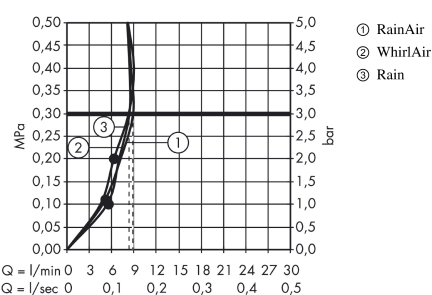

Raindance Select E
Raindance Select E 120 3jet brusersæt 90 cm EcoSmart 9 l/min
 Overflader : krom Art.Nr.: 26623000

Beskrivelse

Kendetegn

- stråletype: RainAir, Rain, WhirlAir
- vælg stråletype komfortabelt med tryk på Select-knap
- bruserstørrelse: 120 mm
- kugleled der modvirker fordrejning af bruserslangen
- holderens vinkel kan justeres med 90°, kan svinge og justeres i højde
- maksimal gennemstrømsmængde (ved 3 bar): 9 l/min
- forkromede vægbeslag af kunststof

Værdierne for forbruget blev målt praksisorienteret og med de tilsvarende armaturer (termostat/blander/indbygget ventil).

Raindance Select E
Raindance Select E 120 3jet brusersæt 90 cm EcoSmart 9 l/min
Overflader : krom Art.Nr.: 26623000