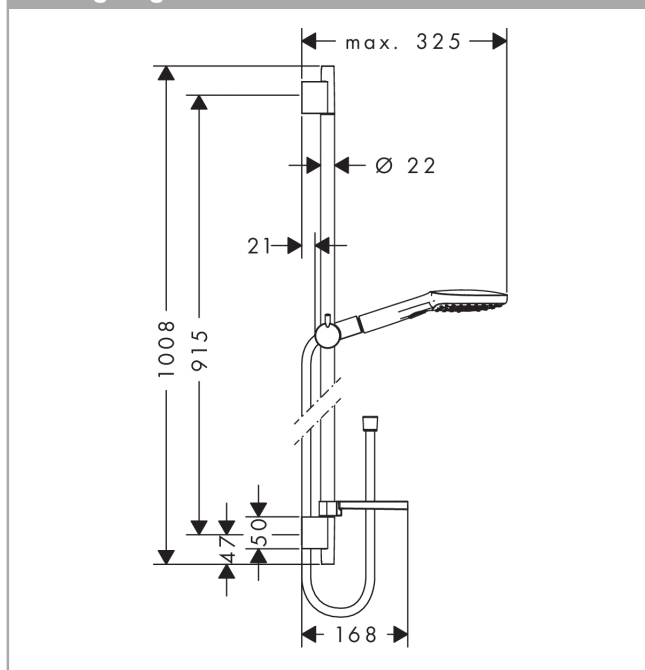

Raindance Select E
Raindance Select E 120 3jet brusersæt 90 cm EcoSmart 9 l/min
 Overflader : krom Art.Nr.: 26623000

Beskrivelse

Kendetegn

- stråletype: RainAir, Rain, WhirlAir
- vælg stråletype komfortabelt med tryk på Select-knap
- bruserstørrelse: 120 mm
- kugleled der modvirker fordrejning af bruserslangen
- holderens vinkel kan justeres med 90°, kan svinge og justeres i højde
- maksimal gennemstrømsmængde (ved 3 bar): 9 l/min
- forkromede vægbeslag af kunststof

Produktdetaljer

VVS-nr.	737717304
Pris ekskl. moms	1.738,00 DKK
Pris inkl. moms *	2.172,50 DKK

Teknologi

Produktbillede

Måltegning

Gennemløbsdiagram

Værdierne for forbruget blev målt praksisorienteret og med de tilsvarende armaturer (termostat/blander/indbygget ventil).

Værdierne for forbruget blev målt praksisorienteret og med de tilsvarende armaturer (termostat/blander/indbygget ventil).

Raindance Select E
Raindance Select E 120 3jet brusersæt 90 cm EcoSmart 9 l/min
Overflader : krom Art.Nr.: 26623000