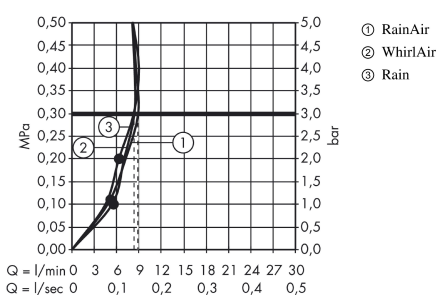

Raindance Select E
Raindance Select E 120 3jet brusersæt 65 cm EcoSmart 9 l/min
 Overflader : hvid/krom Art.Nr.: 26622400

Beskrivelse

Kendetegn

- stråletype: Rain, RainAir, WhirlAir
- vælg stråletype komfortabelt med tryk på Select-knap
- bruserstørrelse: 120 mm
- kugleled der modvirker fordrejning af bruserslangen
- holderens vinkel kan justeres med 90°, kan svinge og justeres i højde
- maksimal gennemstrømsmængde (ved 3 bar): 9 l/min
- forkromede vægbeslag af kunststof

Værdierne for forbruget blev målt praksisorienteret og med de tilsvarende armaturer (termostat/blander/indbygget ventil).

Raindance Select E
Raindance Select E 120 3jet brusersæt 65 cm EcoSmart 9 l/min
Overflader : hvid/krom Art.Nr.: 26622400