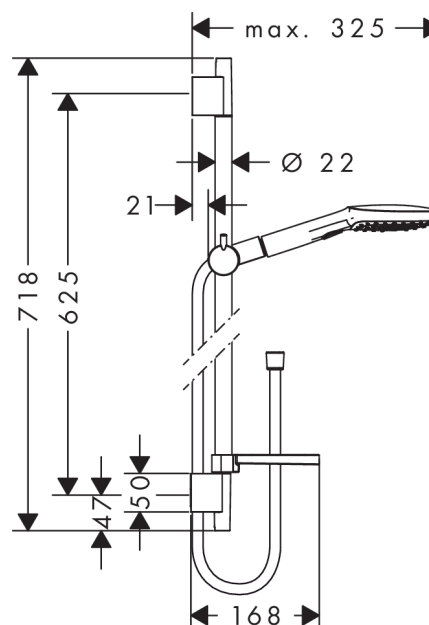

Raindance Select E
Raindance Select E 120 3jet brusersæt 65 cm EcoSmart 9 l/min
 Overflader : hvid/krom Art.Nr.: 26622400

Beskrivelse

Kendetegn

- stråletype: Rain, RainAir, WhirlAir
- vælg stråletype komfortabelt med tryk på Select-knap
- bruserstørrelse: 120 mm
- kugleled der modvirker fordrejning af bruserslangen
- holderens vinkel kan justeres med 90°, kan svinge og justeres i højde
- maksimal gennemstrømsmængde (ved 3 bar): 9 l/min
- forkromede vægbeslag af kunststof

Produktdetaljer

VVS-nr.	737717240
Pris ekskl. moms	1.680,00 DKK
Pris inkl. moms *	2.100,00 DKK

Teknologi

Produktbillede

Måltegning

Gennemløbsdiagram

Værdierne for forbruget blev målt praksisorienteret og med de tilsvarende armaturer (termostat/blander/indbygget ventil).

Værdierne for forbruget blev målt praksisorienteret og med de tilsvarende armaturer (termostat/blander/indbygget ventil).

Raindance Select E
Raindance Select E 120 3jet brusersæt 65 cm EcoSmart 9 l/min
Overflader : hvid/krom Art.Nr.: 26622400