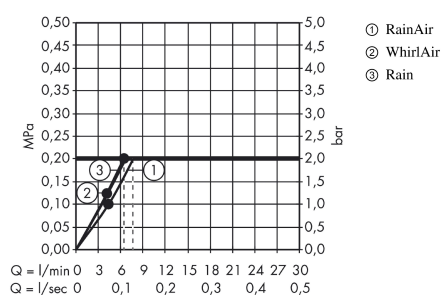

Gennemløbsdiagram

Værdierne for forbruget blev målt praksisorienteret og med de tilsvarende armaturer (termostat/blander/indbygget ventil).