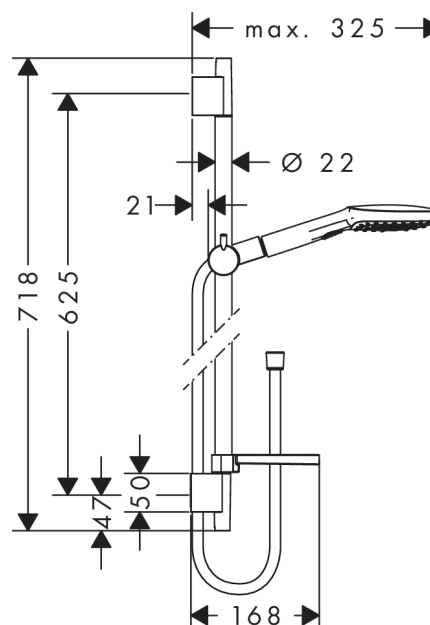

Raindance Select E

Raindance Select E 120 3jet brusersæt 65 cm EcoSmart 9 l/min

Overflader : krom Art.Nr.: 26622000

Beskrivelse

Kendetegn

- stråletype: Rain, RainAir, WhirlAir
- vælg stråletype komfortabelt med tryk på Select-knap
- bruserstørrelse: 120 mm
- kugleled der modvirker fordrejning af bruserslangen
- holderens vinkel kan justeres med 90°, kan svinge og justeres i højde
- maksimal gennemstrømsmængde (ved 3 bar): 9 l/min
- forkromede vægbeslag af kunststof

Produktdetaljer

VVS-nr.	737717204
Pris ekskl. moms	1.680,00 DKK
Pris inkl. moms *	2.100,00 DKK

Teknologi

Produktbillede

Måltegning

Gennemløbsdiagram

Værdierne for forbruget blev målt praksisorienteret og med de tilsvarende armaturer (termostat/blander/indbygget ventil).

Værdierne for forbruget blev målt praksisorienteret og med de tilsvarende armaturer (termostat/blander/indbygget ventil).

Raindance Select E
Raindance Select E 120 3jet brusersæt 65 cm EcoSmart 9 l/min
Overflader : krom Art.Nr.: 26622000