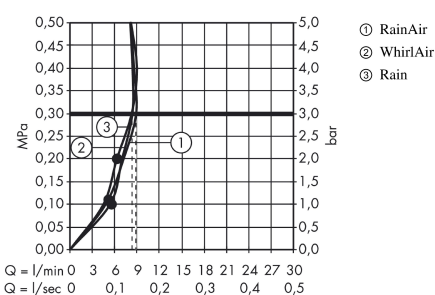

Værdierne for forbruget blev målt praksisorienteret og med de tilsvarende armaturer (termostat/blander/indbygget ventil).