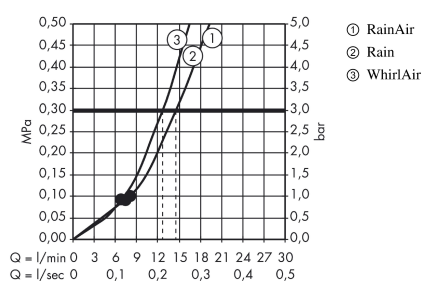

Gennemløbsdiagram

Værdierne for forbruget blev målt praksisorienteret og med de tilsvarende armaturer (termostat/blander/indbygget ventil).