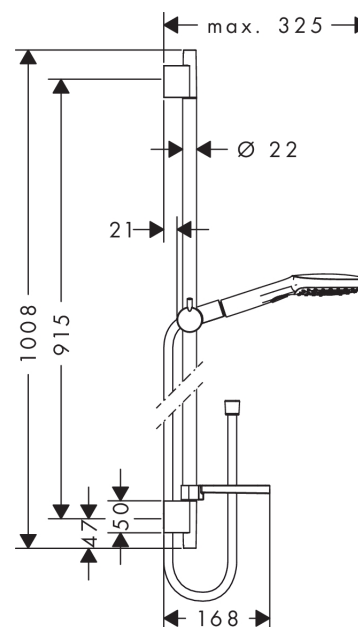

Raindance Select E
Raindance Select E 120 3jet brusersæt 90 cm
 Overflader : hvid/krom Art.Nr.: 26621400

Beskrivelse

Kendetegn

- stråletype: RainAir, Rain, WhirlAir
- vælg stråletype komfortabelt med tryk på Select-knap
- bruserstørrelse: 120 mm
- kugleled der modvirker fordrejning af bruserslangen
- holderens vinkel kan justeres med 90°, kan svinge og justeres i højde
- maksimal gennemstrømsmængde (ved 3 bar): 15 l/min
- forkromede vægbeslag af kunststof

Produktdetaljer

VVS-nr. 737717370
 Pris ekskl. moms 1.738,00 DKK
 Pris inkl. moms * 2.172,50 DKK

Teknologi

Produktbillede

Måltegning

Gennemløbsdiagram

Værdierne for forbruget blev målt praksisorienteret og med de tilsvarende armaturer (termostat/blander/indbygget ventil).

Raindance Select E
Raindance Select E 120 3jet brusersæt 90 cm
Overflader : hvid/krom Art.Nr.: 26621400

Monteringseksempel