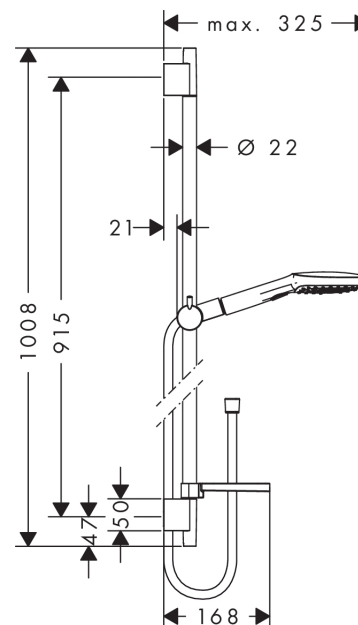

Raindance Select E
Raindance Select E 120 3jet brusersæt 90 cm
 Overflader : krom Art.Nr.: 26621000

Beskrivelse

Kendetegn

- stråletype: RainAir, Rain, WhirlAir
- vælg stråletype komfortabelt med tryk på Select-knap
- bruserstørrelse: 120 mm
- kugleled der modvirker fordrejning af bruserslangen
- holderens vinkel kan justeres med 90°, kan svinge og justeres i højde
- maksimal gennemstrømsmængde (ved 3 bar): 15 l/min
- forkromede vægbeslag af kunststof

Produktdetaljer

VVS-nr. 737717334
 Pris ekskl. moms 1.738,00 DKK
 Pris inkl. moms * 2.172,50 DKK

Teknologi

Produktbillede

Måltegning

Gennemløbsdiagram

Værdierne for forbruget blev målt praksisorienteret og med de tilsvarende armaturer (termostat/blander/indbygget ventil).

Raindance Select E
Raindance Select E 120 3jet brusersæt 90 cm
Overflader : krom Art.Nr.: 26621000

Monteringseksempel