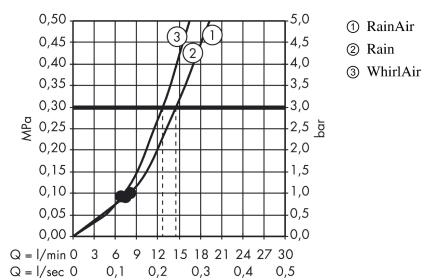

Gennemløbsdiagram

Værdierne for forbruget blev målt praksisorienteret og med de tilsvarende armaturer (termostat/blander/indbygget ventil).