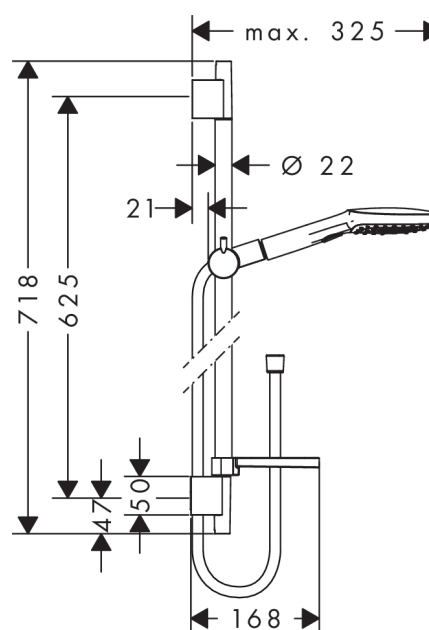

Raindance Select E
Raindance Select E 120 3jet brusersæt 65 cm
 Overflader : hvid/krom Art.Nr.: 26620400

Beskrivelse

Kendetegn

- stråletype: Rain, RainAir, WhirlAir
- vælg stråletype komfortabelt med tryk på Select-knap
- bruserstørrelse: 120 mm
- kugleled der modvirker fordrejning af bruserslangen
- holderens vinkel kan justeres med 90°, kan svinge og justeres i højde
- maksimal gennemstrømsmængde (ved 3 bar): 15 l/min

Produktdetaljer

VVS-nr. 737717270
 Pris ekskl. moms 1.680,00 DKK
 Pris inkl. moms * 2.100,00 DKK

Teknologi

Produktbillede

Måltegning

Gennemløbsdiagram

Værdierne for forbruget blev målt praksisorienteret og med de tilsvarende armaturer (termostat/blander/indbygget ventil).

Raindance Select E
Raindance Select E 120 3jet brusersæt 65 cm
Overflader : hvid/krom Art.Nr.: 26620400

Monteringseksempel