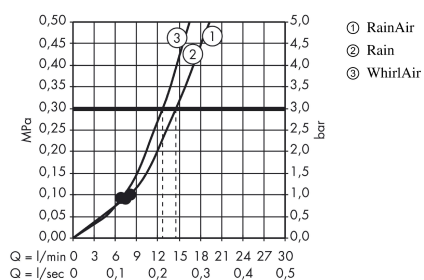

Gennemløbsdiagram

Værdierne for forbruget blev målt praksisorienteret og med de tilsvarende armaturer (termostat/blander/indbygget ventil).