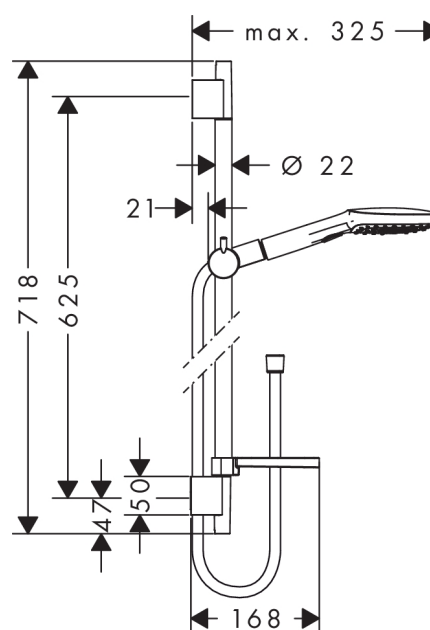

### Kendetegn

- stråletype: Rain, RainAir, WhirlAir
- vælg stråletype komfortabelt med tryk på Select-knap
- bruserstørrelse: 120 mm
- kugleled der modvirker fordrejning af bruserslangen
- holderens vinkel kan justeres med 90°, kan svinge og justeres i højde
- maksimal gennemstrømsmængde (ved 3 bar): 15 l/min

## Måltegning