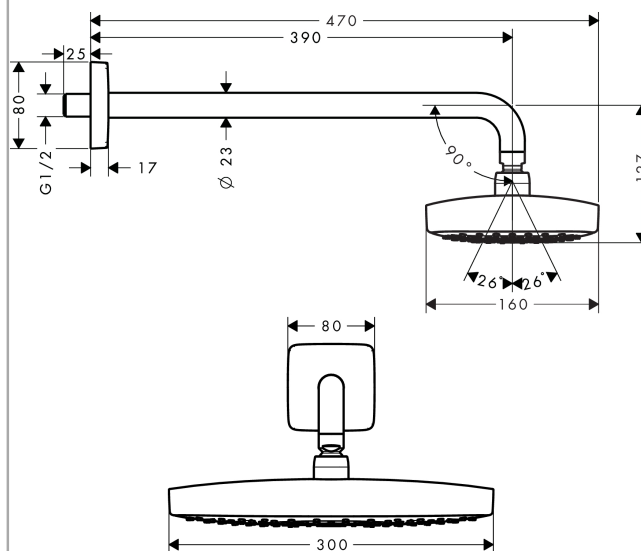

Måltegning