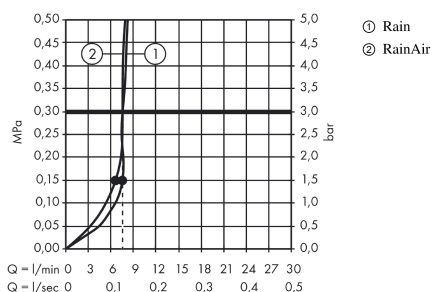

Gennemløbsdiagram

Værdierne for forbruget blev målt praksisorienteret og med de tilsvarende armaturer (termostat/blander/indbygget ventil).