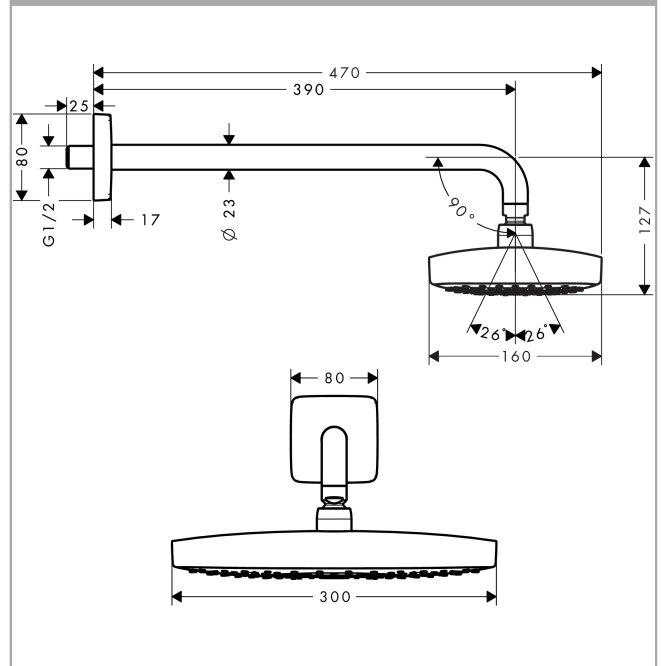

Måltegning