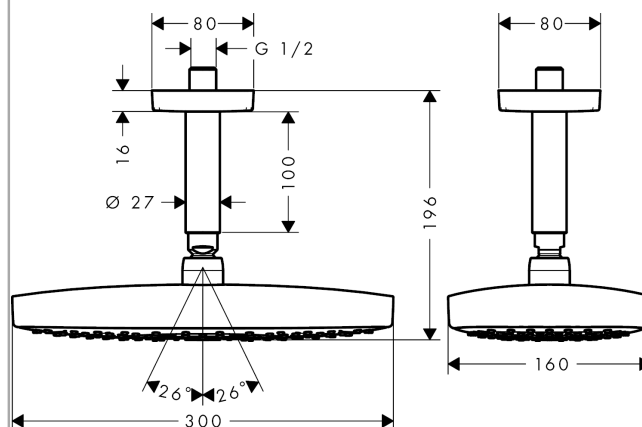

#### Kendetegn

- bruserstørrelse: 300 x 160 mm
- stråletype: Rain, RainAir
- gennemstrømsmængde Rain (ved 3 bar): 9 l/min
- gennemstrømsmængde RainAir (ved 3 bar): 9 l/min
- indstilling af stråletype: Select omskifterknop på hovedbruseren
- stråleskive i krom eller hvid overflade
- materiale stråleskive: metal
- stråleskive kan tages af i forbindelse med rengøring
- metalloftstilslutning
- loftstilslutningslængde: 100 mm
- montering: loft
- tilslutningsgevind G ½

### Måltegning