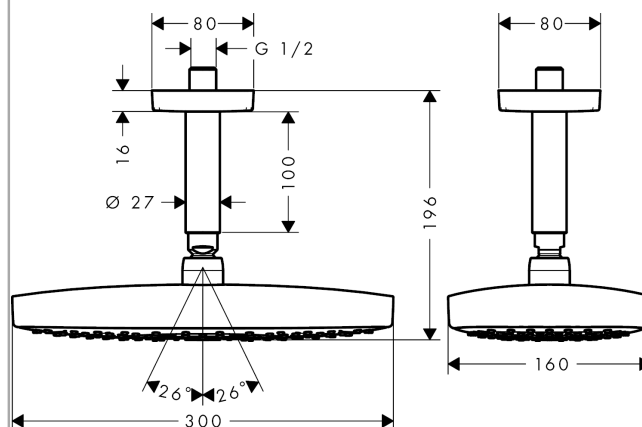

#### Kendetegn

- bruserstørrelse: 300 x 160 mm
- stråletype: Rain, RainAir
- gennemstrømsmængde Rain (ved 3 bar): 9 l/min
- gennemstrømsmængde RainAir (ved 3 bar): 9 l/min
- indstilling af stråletype: Select omskifterknop på hovedbruseren
- stråleskive i krom eller hvid overflade
- materiale stråleskive: metal
- stråleskive kan tages af i forbindelse med rengøring
- metalloftstilslutning
- loftstilslutningslængde: 100 mm
- montering: loft
- tilslutningsgevind G 1/2

### Måltegning