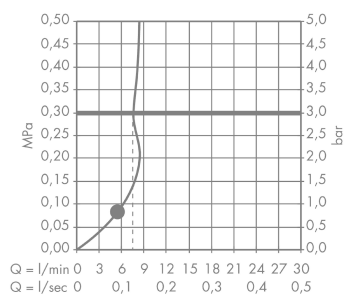

Gennemløbsdiagram

Værdierne for forbruget blev målt praksisorienteret og med de tilsvarende armaturer (termostat/blander/indbygget ventil).