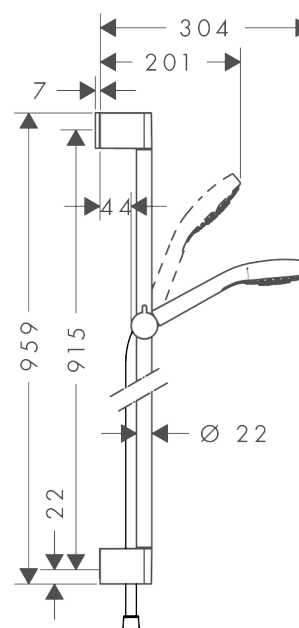

Croma Select E
Croma Select E 1jet brusersæt 90 cm EcoSmart 9 l/min
 Overflader : hvid/krom Art.Nr.: 26595400

Beskrivelse

Kendetegn

- stråletype: Rain
- vælg stråletype komfortabelt med tryk på Select-knap
- kugleled der modvirker fordrejning af bruserslangen
- bruserholderens vinkel kan justeres med 45°
- maksimal gennemstrømsmængde (ved 3 bar): 9 l/min
- forkromede vægbeslag af kunststof

Produktdetaljer

Pris ekskl. moms 940,00 DKK
 Pris inkl. moms * 1.175,00 DKK

Teknologi

Produktbillede

Måltegning

Gennemløbsdiagram

Værdierne for forbruget blev målt praksisorienteret og med de tilsvarende armaturer (termostat/blander/indbygget ventil).

Croma Select E
Croma Select E 1jet brusersæt 90 cm EcoSmart 9 l/min
Overflader : hvid/krom Art.Nr.: 26595400

Monteringseksempel