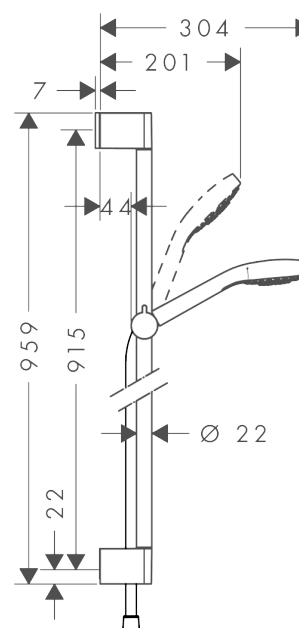

### Kendetegn

- stråletype: Rain
- bruserstørrelse: 110 mm
- kugleled der modvirker fordrejning af bruserslangen
- brusersholderens vinkel kan justeres med 45°
- maksimal gennemstrømsmængde (ved 3 bar): 16 l/min
- forkromede vægbeslag af kunststof

## Måltegning