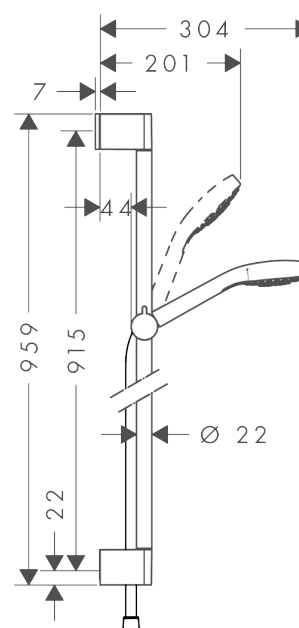

### Kendetegn

- stråletype: Rain, IntenseRain, TurboRain
- vælg stråletype komfortabelt med tryk på Select-knap
- bruserstørrelse: 110 mm
- kugleled der modvirker fordrejning af bruserslangen
- bruserholderens vinkel kan justeres med 45°
- maksimal gennemstrømsmængde (ved 3 bar): 15 l/min
- forkromede vægbeslag af kunststof

## Måltegning