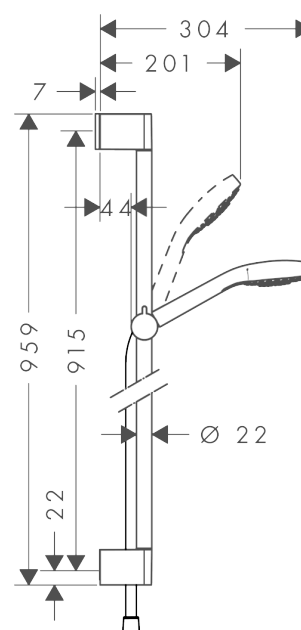

Måltegning