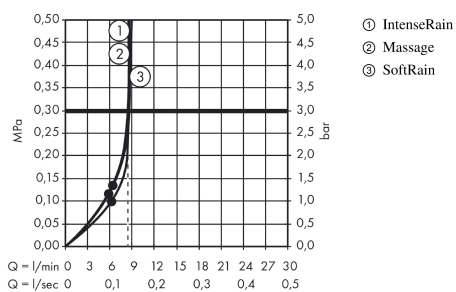

Gennemløbsdiagram

Værdierne for forbruget blev målt praksisorienteret og med de tilsvarende armaturer (termostat/blander/indbygget ventil).