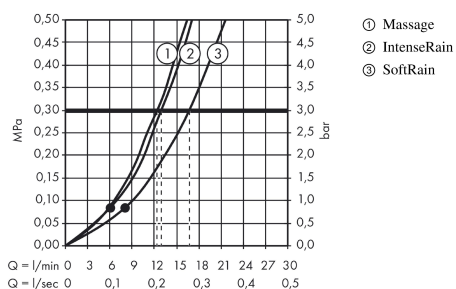

Gennemløbsdiagram

Værdierne for forbruget blev målt praksisorienteret og med de tilsvarende armaturer (termostat/blander/indbygget ventil).