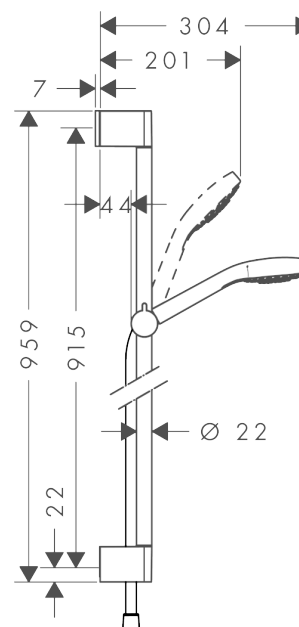

Måltegning