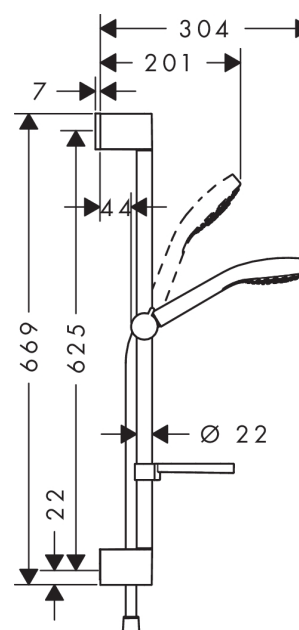

Croma Select E
Croma Select E Vario brusersæt 65 cm med Casetta sæbeskål
 Overflader : hvid/krom Art.Nr.: 26586400

Beskrivelse

Kendetegn

- stråletype: Rain, IntenseRain, TurboRain
- vælg stråletype komfortabelt med tryk på Select-knap
- bruserstørrelse: 110 mm
- kugleled der modvirker fordrejning af bruserslangen
- bruserholderens vinkel kan justeres med 45°
- maksimal gennemstrømsmængde (ved 3 bar): 15 l/min
- forkromede vægbeslag af kunststof

Produktdetaljer

Pris ekskl. moms	1.051,00 DKK
Pris inkl. moms *	1.313,75 DKK

Teknologi

Produktbillede

Måltegning

Croma Select E

Croma Select E Vario brusersæt 65 cm med Casetta sæbeskål

Overflader : hvid/krom Art.Nr.: 26586400