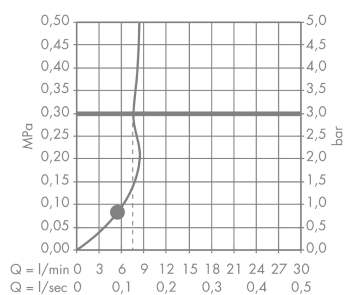

Gennemløbsdiagram

Værdierne for forbruget blev målt praksisorienteret og med de tilsvarende armaturer (termostat/blander/indbygget ventil).