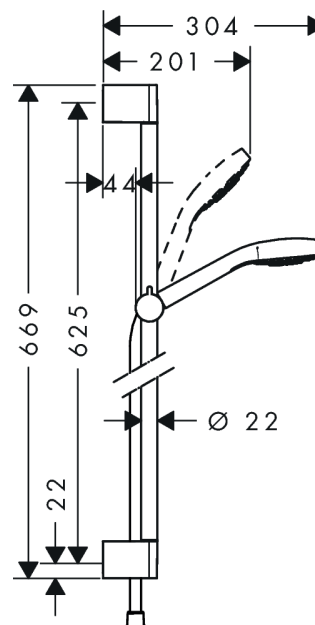

Croma Select E
Croma Select E 1jet brusersæt 65 cm EcoSmart 9 l/min
Overflader : hvid/krom Art.Nr.: 26585400

Beskrivelse

Kendetegn

- stråletype: Rain
- vælg stråletype komfortabelt med tryk på Select-knap
- kugleled der modvirker fordrejning af bruserslangen
- bruserholderens vinkel kan justeres med 45°
- maksimal gennemstrømsmængde (ved 3 bar): 9 l/min
- forkromede vægbeslag af kunststof

Produktdetaljer

VVS-nr. 737713170
Pris ekskl. moms 885,00 DKK
Pris inkl. moms * 1.106,25 DKK

Teknologi

Produktbillede

Måltegning