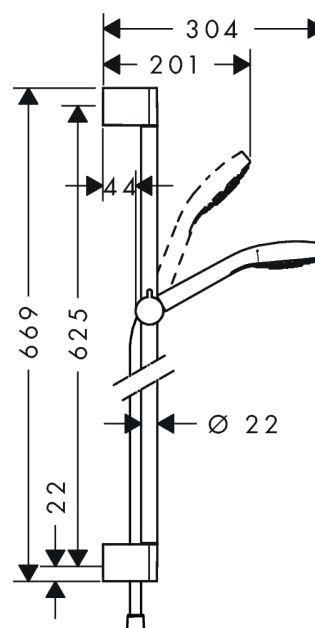

Croma Select E
Croma Select E 1jet brusersæt 65 cm
 Overflader : hvid/krom Art.Nr.: 26584400

Beskrivelse

Kendetegn

- stråletype: Rain
- bruserstørrelse: 110 mm
- kugleled der modvirker fordrejning af bruserslangen
- brusержholderens vinkel kan justeres med 45°
- maksimal gennemstrømsmængde (ved 3 bar): 16 l/min
- forkromede vægbeslag af kunststof

Produktdetaljer

VVS-nr.	737713140
Pris ekskl. moms	889,00 DKK
Pris inkl. moms *	1.111,25 DKK

Teknologi

Produktbillede

Måltegning

Gennemløbsdiagram

Q = l/min 0 3 6 9 12 15 18 21 24 27 30
 Q = l/sec 0 0,1 0,2 0,3 0,4 0,5

Værdierne for forbruget blev målt praksisorienteret og med de tilsvarende armaturer (termostat/blander/indbygget ventil).

Croma Select E
Croma Select E 1jet brusersæt 65 cm
Overflader : hvid/krom Art.Nr.: 26584400