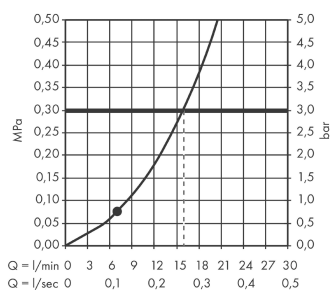

Croma Select E
Croma Select E 1jet brusersæt 65 cm
 Overflader : hvid/krom Art.Nr.: 26584400

Beskrivelse

Kendetegn

- stråletype: Rain
- bruserstørrelse: 110 mm
- kugleled der modvirker fordrejning af bruserslangen
- brusержholderens vinkel kan justeres med 45°
- maksimal gennemstrømsmængde (ved 3 bar): 16 l/min
- forkromede vægbeslag af kunststof

Produktdetaljer

VVS-nr.	737713140
Pris ekskl. moms	889,00 DKK
Pris inkl. moms *	1.111,25 DKK

Teknologi

Produktbillede

Måltegning

Gennemløbsdiagram

Q = l/min 0 3 6 9 12 15 18 21 24 27 30
 Q = l/sec 0 0,1 0,2 0,3 0,4 0,5