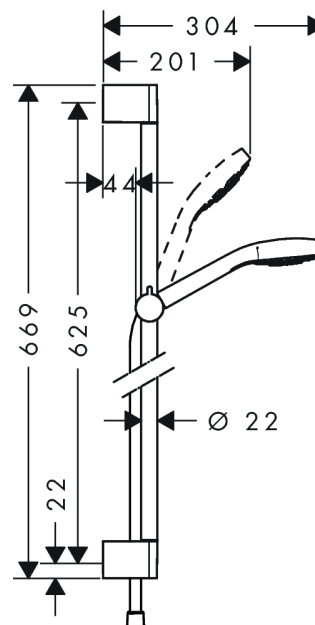

### Kendetegn

- stråletype: Rain, TurboRain, IntenseRain
- vælg stråletype komfortabelt med tryk på Select-knap
- kugleled der modvirker fordrejning af bruserslangen
- bruserholderens vinkel kan justeres med 45°
- maksimal gennemstrømsmængde (ved 3 bar): 9 l/min
- forkromede vægbeslag af kunststof

## Måltegning