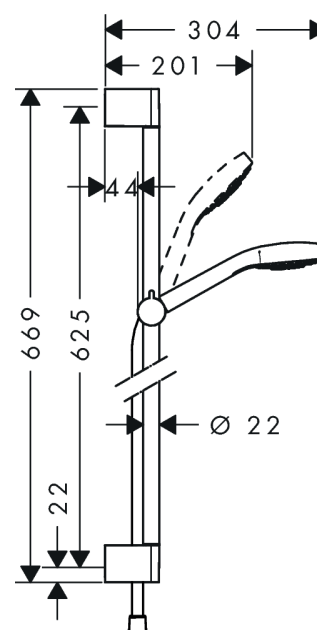

Croma Select E
Croma Select E Vario brusersæt 65 cm
 Overflader : hvid/krom Art.Nr.: 26582400

Beskrivelse

Kendetegn

- stråletype: Rain, IntenseRain, TurboRain
- vælg stråletype komfortabelt med tryk på Select-knap
- bruserstørrelse: 110 mm
- kugleled der modvirker fordrejning af bruserslangen
- bruserholderens vinkel kan justeres med 45°
- maksimal gennemstrømsmængde (ved 3 bar): 15 l/min
- forkromede vægbeslag af kunststof

Produktdetaljer

VVS-nr.	737713440
Pris ekskl. moms	1.002,00 DKK
Pris inkl. moms *	1.252,50 DKK

Teknologi

Produktbillede

Måltegning

Gennemløbsdiagram

Værdierne for forbruget blev målt praksisorienteret og med de tilsvarende armaturer (termostat/blander/indbygget ventil).

Croma Select E
Croma Select E Vario brusersæt 65 cm
Overflader : hvid/krom Art.Nr.: 26582400

Monteringseksempel