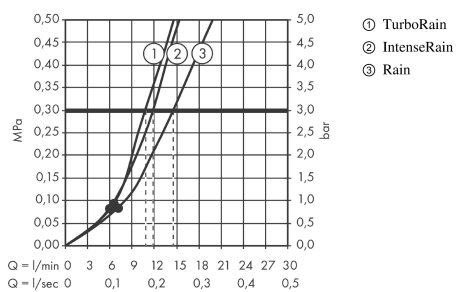

Gennemløbsdiagram

Værdierne for forbruget blev målt praksisorienteret og med de tilsvarende armaturer (termostat/blander/indbygget ventil).