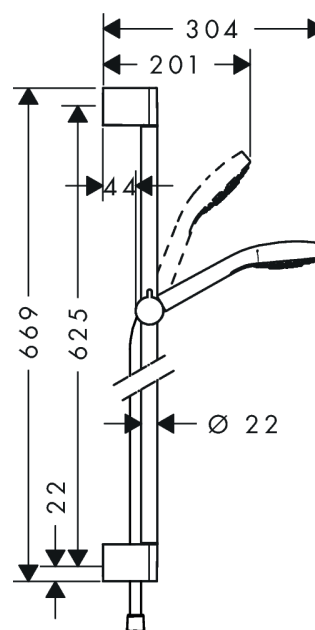

Croma Select E
Croma Select E Multi brusersæt 65 cm EcoSmart 9 l/min
Overflader : hvid/krom Art.Nr.: 26581400

Beskrivelse

Kendetegn

- stråletype: IntenseRain, massage, SoftRain
- vælg stråletype komfortabelt med tryk på Select-knap
- kugleled der modvirker fordrejning af bruserslangen
- bruserholderens vinkel kan justeres med 45°
- maksimal gennemstrømsmængde (ved 3 bar): 9 l/min
- forkromede vægbeslag af kunststof

Produktdetaljer

VVS-nr.	737713370
Pris ekskl. moms	1.139,00 DKK
Pris inkl. moms *	1.423,75 DKK

Teknologi

Produktbillede

Måltegning