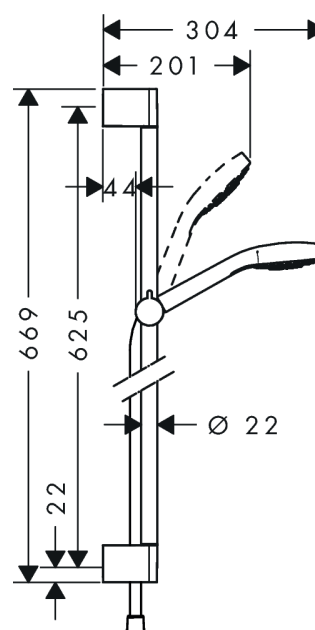

### Kendetegn

- stråletype: SoftRain, IntenseRain, massage
- vælg stråletype komfortabelt med tryk på Select-knap
- bruserstørrelse: 110 mm
- kugleled der modvirker fordrejning af bruserslangen
- bruserholderens vinkel kan justeres med 45°
- maksimal gennemstrømsmængde (ved 3 bar): 16 l/min
- forkromede vægbeslag af kunststof

## Måltegning