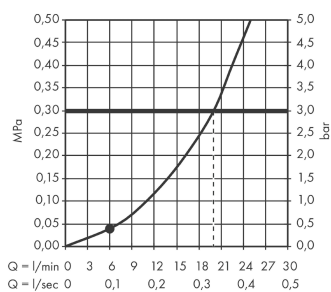

Gennemløbsdiagram

Værdierne for forbruget blev målt praksisorienteret og med de tilsvarende armaturer (termostat/blander/indbygget ventil).