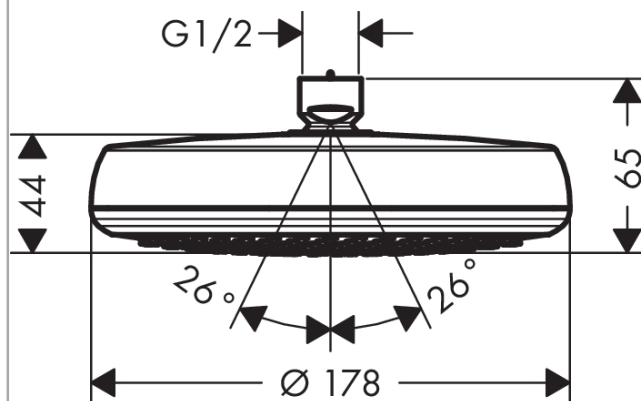

Crometta
Crometta 160 1jet hovedbruser
Overflader : hvid/krom Art.Nr.: 26577400

Beskrivelse

Kendetegn

- bruserstørrelse: 180 mm
- stråletype: Rain
- gennemstrømsmængde Rain (ved 3 bar): 20 l/min
- stråleskive i krom eller hvid overflade
- materiale stråleskive: kunststof
- montering: loft eller væg
- tilslutningsgevind G 1/2

Produktdetaljer

VVS-nr. 736364140
Pris ekskl. moms 1.342,00 DKK
Pris inkl. moms * 1.677,50 DKK

Teknologi

Produktbillede

Måltegning