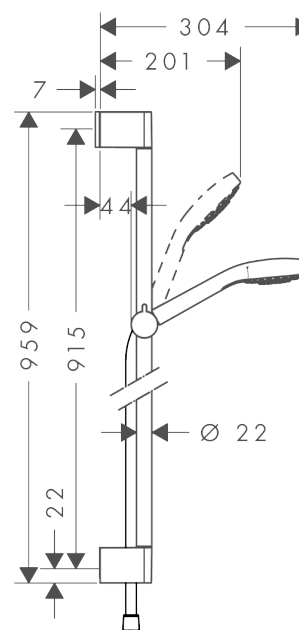

Croma Select S

Croma Select S 1jet brusersæt 90 cm EcoSmart 9 l/min

Overflader : hvid/krom Art.Nr.: 26575400

Beskrivelse

Kendetegn

- stråletype: Rain
- kugleled der modvirker fordrejning af bruserslangen
- bruserholderens vinkel kan justeres med 45°
- maksimal gennemstrømsmængde (ved 3 bar): 9 l/min
- forkromede vægbeslag af kunststof

Gennemløbsdiagram

Værdierne for forbruget blev målt praksisorienteret og med de tilsvarende armaturer (termostat/blander/indbygget ventil).

Croma Select S
Croma Select S 1jet brusersæt 90 cm EcoSmart 9 l/min
Overflader : hvid/krom Art.Nr.: 26575400