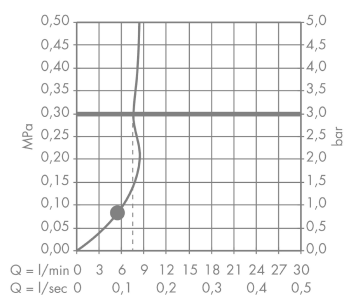

Croma Select S

Croma Select S 1jet brusersæt 90 cm EcoSmart 9 l/min

Overflader : hvid/krom Art.Nr.: 26575400

Beskrivelse

Kendetegn

- stråletype: Rain
- kugleled der modvirker fordrejning af bruserslangen
- bruserholderens vinkel kan justeres med 45°
- maksimal gennemstrømsmængde (ved 3 bar): 9 l/min
- forkromede vægbeslag af kunststof

Gennemløbsdiagram

Værdierne for forbruget blev målt praksisorienteret og med de tilsvarende armaturer (termostat/blander/indbygget ventil).

Croma Select S
Croma Select S 1jet brusersæt 90 cm EcoSmart 9 l/min
Overflader : hvid/krom Art.Nr.: 26575400