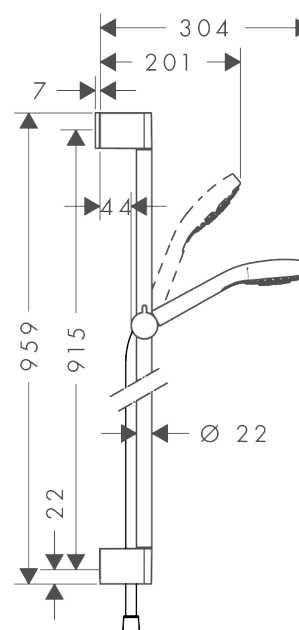

Croma Select S
Croma Select S 1jet brusersæt 90 cm
 Overflader : hvid/krom Art.Nr.: 26574400

Beskrivelse

Kendetegn

- stråletype: Rain
- bruserstørrelse: 110 mm
- kugleled der modvirker fordrejning af bruserslangen
- brusersholderens vinkel kan justeres med 45°
- maksimal gennemstrømsmængde (ved 3 bar): 16 l/min
- forkromede vægbeslag af kunststof

Produktdetaljer

Pris ekskl. moms 940,00 DKK
 Pris inkl. moms * 1.175,00 DKK

Teknologi

Produktbillede

Måltegning

Gennemløbsdiagram

Værdierne for forbruget blev målt praksisorienteret og med de tilsvarende armaturer (termostat/blander/indbygget ventil).

Croma Select S
Croma Select S 1jet brusersæt 90 cm
Overflader : hvid/krom Art.Nr.: 26574400

Monteringseksempel