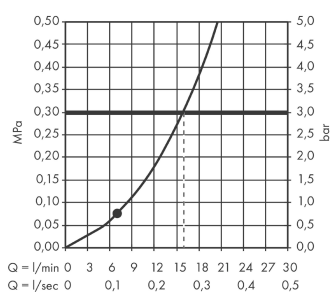

Croma Select S
Croma Select S 1jet brusersæt 90 cm
 Overflader : hvid/krom Art.Nr.: 26574400

Beskrivelse

Kendetegn

- stråletype: Rain
- bruserstørrelse: 110 mm
- kugleled der modvirker fordrejning af bruserslangen
- brusersholderens vinkel kan justeres med 45°
- maksimal gennemstrømsmængde (ved 3 bar): 16 l/min
- forkromede vægbeslag af kunststof

Produktdetaljer

Pris ekskl. moms 940,00 DKK
 Pris inkl. moms * 1.175,00 DKK

Teknologi

Produktbillede

Måltegning

Gennemløbsdiagram

Værdierne for forbruget blev målt praksisorienteret og med de tilsvarende armaturer (termostat/blander/indbygget ventil).