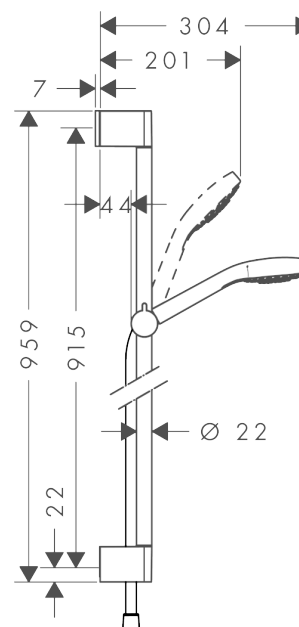

### Kendetegn

- stråletype: Rain, TurboRain, IntenseRain
- vælg stråletype komfortabelt med tryk på Select-knap
- bruserstørrelse: 110 mm
- kugleled der modvirker fordrejning af bruserslangen
- bruserholderens vinkel kan justeres med 45°
- maksimal gennemstrømsmængde (ved 3 bar): 15 l/min
- forkromede vægbeslag af kunststof

## Måltegning